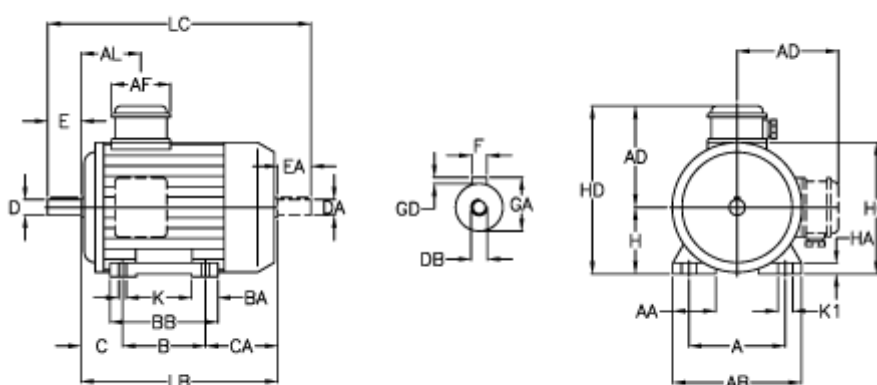

Varenummer: 252300400412

Beskrivelse: ICME IE3 asynkromotor TPE112MA4-4 4,0KW
1400 o/min 230-400V 50HZ IP55 B3

Mål

A = 190	BA = 38	EA = 60	K = 12
A/F = 84	BB H7 = 176	F = 8	K1 = 21
AA = 42	C = 70	GA = 31	L = 385
AB = 220	CA = 118	GD = 7	LB = 325
AC = 219	D = 28	H = 112	LC = 448
AD = 160	DA = 28	HA = 15	
AL = 97	DB = M10	HC = 225	
B = 140	E = 60	HD = 272	